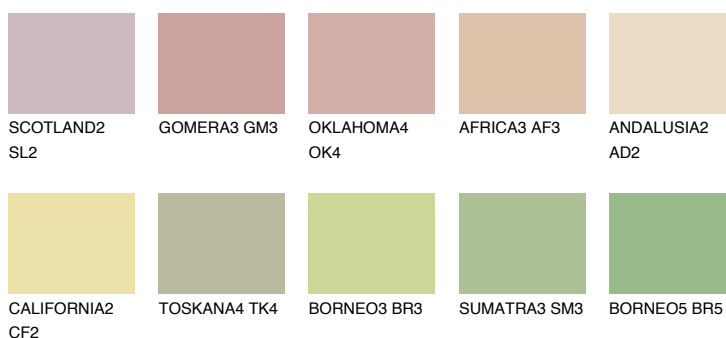

**SAVANNE4 SV4**57% **TSR** 52%**Kompatibilna boja****BOJE PALETE COLOURS OF NATURE****Boje palete Intense**

Više informacija o žbukama i bojama, možete pronaći na  
[www.ceresit.hr](http://www.ceresit.hr)