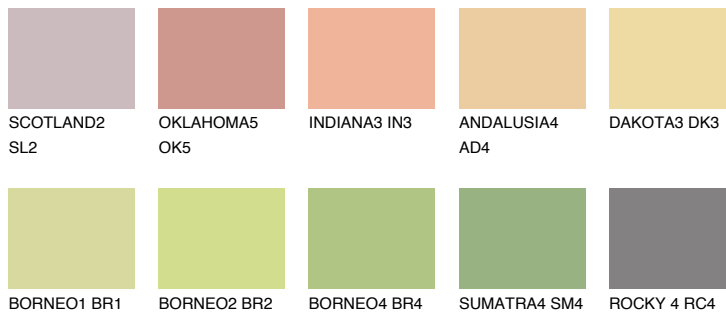

**SAVANNE3 SV3**64% **TSR** 64%**Kompatibilna boja****BOJE PALETE COLOURS OF NATURE****Boje palete Intense**

Više informacija o žbukama i bojama, možete pronaći na
www.ceresit.hr