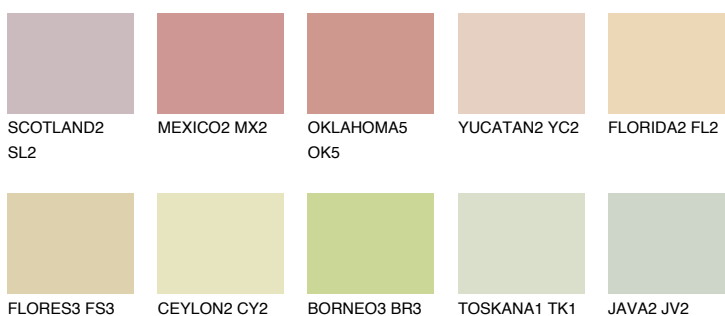

**SAVANNE2 SV2**70% **TSR** 66%**Kompatibilna boja****BOJE PALETE COLOURS OF NATURE****Boje palete Intense**

Više informacija o žbukama i bojama, možete pronaći na
www.ceresit.hr