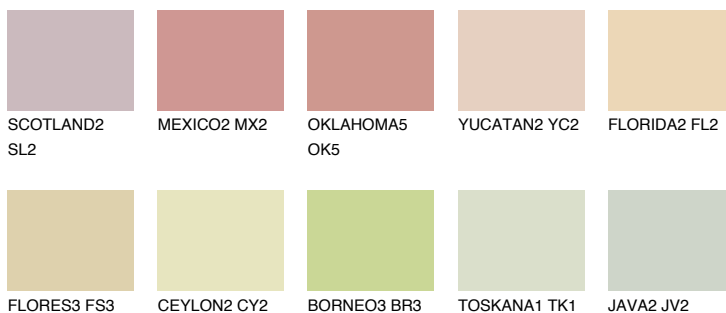

**SAVANNE2 SV2**70% **TSR** 66%**Kompatibilna boja****BOJE PALETE COLOURS OF NATURE****Boje palete Intense**

Više informacija o žbukama i bojama, možete pronaći na [www.ceresit.hr](http://www.ceresit.hr)