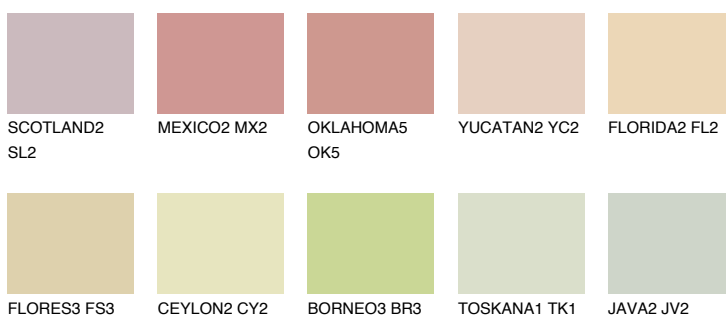

**SAVANNE2 SV2**70% **TSR** 66%**Kompatibilna boja****BOJE PALETE COLOURS OF NATURE****Boje palete Intense**

Više informacija o žbukama i bojama, možete pronaći na
www.ceresit.hr