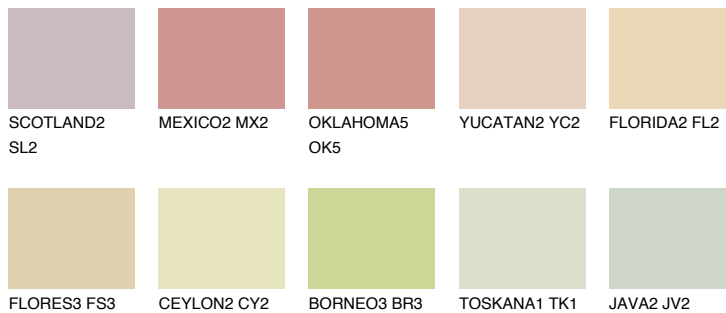


**SAVANNE2 SV2**70% **TSR** 66%**Kompatibilna boja****BOJE PALETE COLOURS OF NATURE****Boje palete Intense**

Više informacija o žbukama i bojama, možete pronaći na www.ceresit.hr