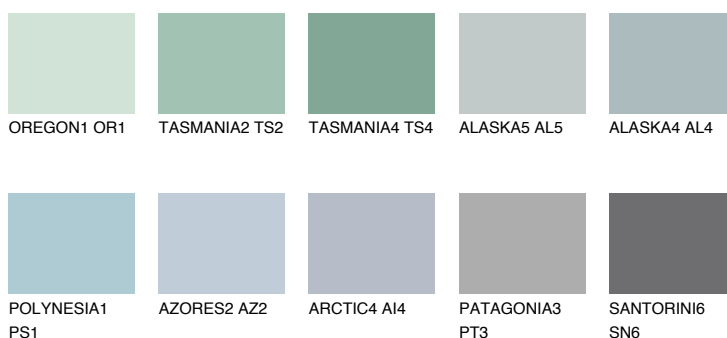

**ADRIATIC2 AA2**63% **TSR** 64%**Kompatibilna boja****BOJE PALETE COLOURS OF NATURE****Boje palete Intense**

Više informacija o žbukama i bojama, možete pronaći na
www.ceresit.hr