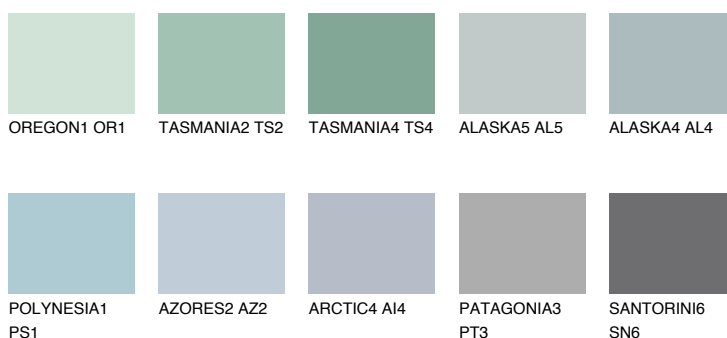

**ADRIATIC2 AA2**63% **TSR** 64%**Kompatibilna boja****BOJE PALETE COLOURS OF NATURE****Boje palete Intense**

Više informacija o žbukama i bojama, možete pronaći na  
[www.ceresit.hr](http://www.ceresit.hr)