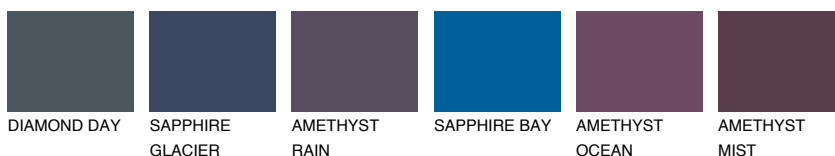

**ADRIATIC2 AA2**63% **TSR** 64%**Kompatibilna boja****BOJE PALETE COLOURS OF NATURE****Boje palete Intense**

Više informacija o žbukama i bojama, možete pronaći na
www.ceresit.hr