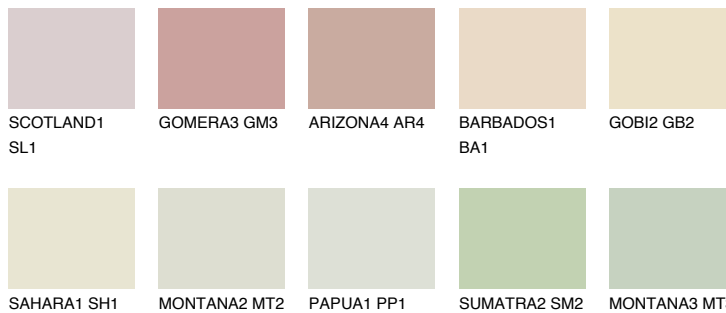


**SAVANNE1 SV1**75% **TSR** 70%**Kompatibilna boja****BOJE PALETE COLOURS OF NATURE****Boje palete Intense**

Više informacija o žbukama i bojama, možete pronaći na  
[www.ceresit.hr](http://www.ceresit.hr)