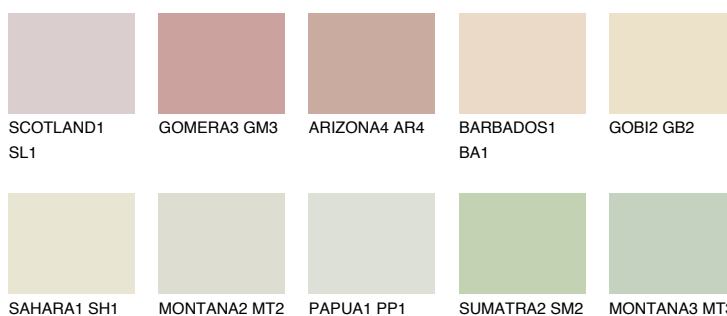


**SAVANNE1 SV1**75% **TSR** 70%**Kompatibilna boja****BOJE PALETE COLOURS OF NATURE****Boje palete Intense**

Više informacija o žbukama i bojama, možete pronaći na  
[www.ceresit.hr](http://www.ceresit.hr)