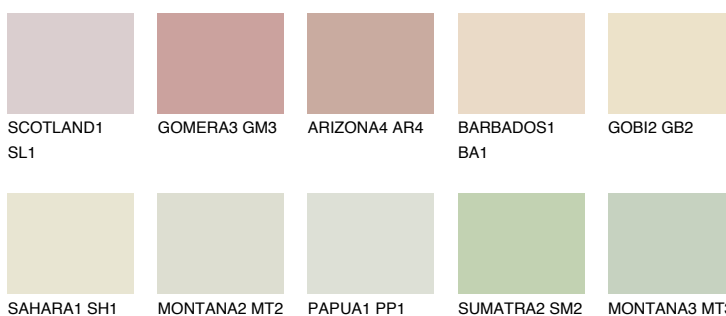


**SAVANNE1 SV1**75% **TSR** 70%**Kompatibilna boja****BOJE PALETE COLOURS OF NATURE****Boje palete Intense**

Više informacija o žbukama i bojama, možete pronaći na
www.ceresit.hr