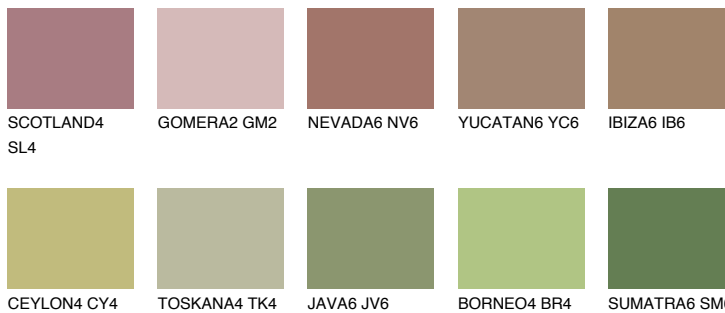

**PAMPA6 PM6**☀ 25% **TSR** 42%**Kompatibilna boja****BOJE PALETE COLOURS OF NATURE****Boje palete Intense**

Više informacija o žbukama i bojama, možete pronaći na
www.ceresit.hr