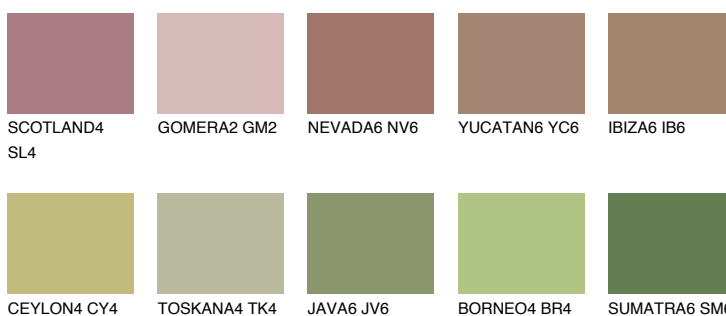

**PAMPA6 PM6**☀ 25% **TSR** 42%**Kompatibilna boja****BOJE PALETE COLOURS OF NATURE****Boje palete Intense**

Više informacija o žbukama i bojama, možete pronaći na
www.ceresit.hr