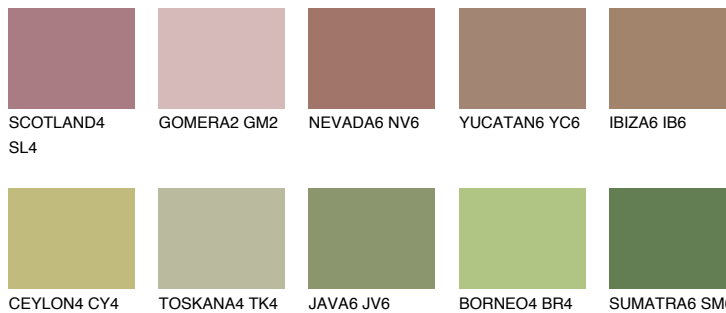

**PAMPA6 PM6**☾ 25% **TSR** 42%**Kompatibilna boja****BOJE PALETE COLOURS OF NATURE****Boje palete Intense**

Više informacija o žbukama i bojama, možete pronaći na
www.ceresit.hr