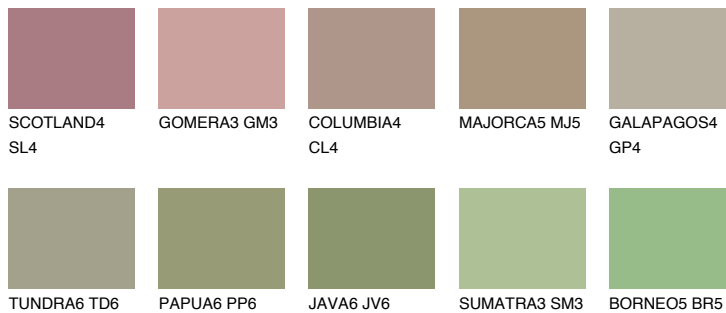

**PAMPA5 PM5**☀ 37% **TSR 50%****Kompatibilna boja****BOJE PALETE COLOURS OF NATURE****Boje palete Intense**

Više informacija o žbukama i bojama, možete pronaći na
www.ceresit.hr