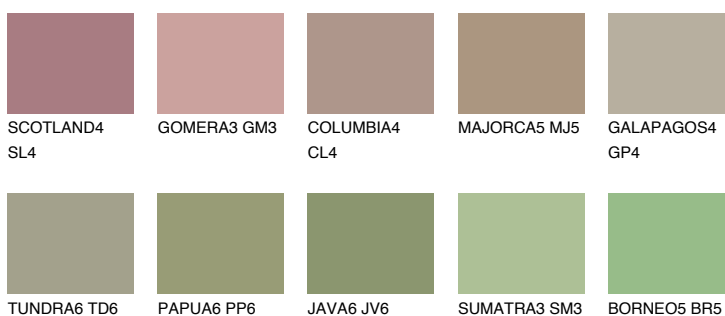

**PAMPA5 PM5**☀ 37% **TSR** 50%**Kompatibilna boja****BOJE PALETE COLOURS OF NATURE****Boje palete Intense**

Više informacija o žbukama i bojama, možete pronaći na
www.ceresit.hr