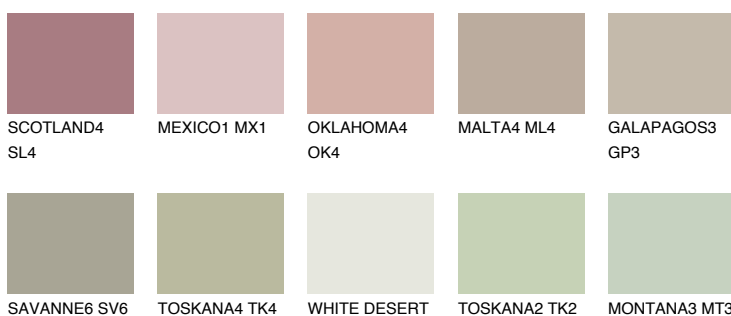

**PAMPA4 PM4**● 44% **TSR** 41%**Kompatibilna boja****BOJE PALETE COLOURS OF NATURE****Boje palete Intense**

Više informacija o žbukama i bojama, možete pronaći na
www.ceresit.hr