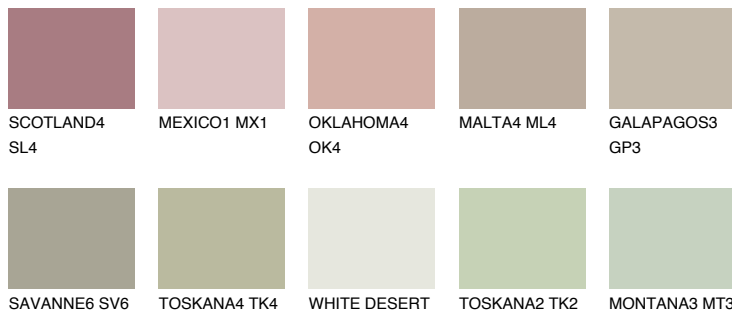

**PAMPA4 PM4**● 44% **TSR** 41%**Kompatibilna boja****BOJE PALETE COLOURS OF NATURE****Boje palete Intense**

Više informacija o žbukama i bojama, možete pronaći na
www.ceresit.hr