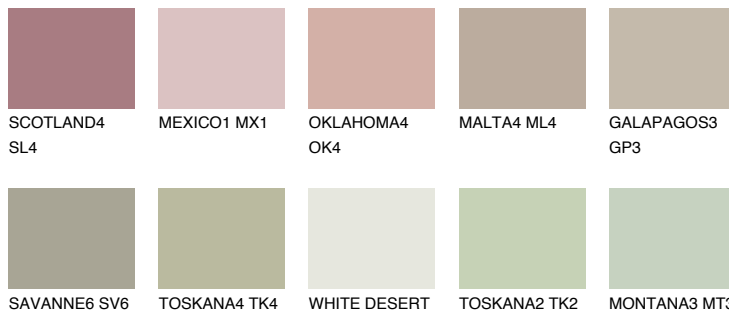

**PAMPA4 PM4**● 44% **TSR** 41%**Kompatibilna boja****BOJE PALETE COLOURS OF NATURE****Boje palete Intense**

Više informacija o žbukama i bojama, možete pronaći na
www.ceresit.hr