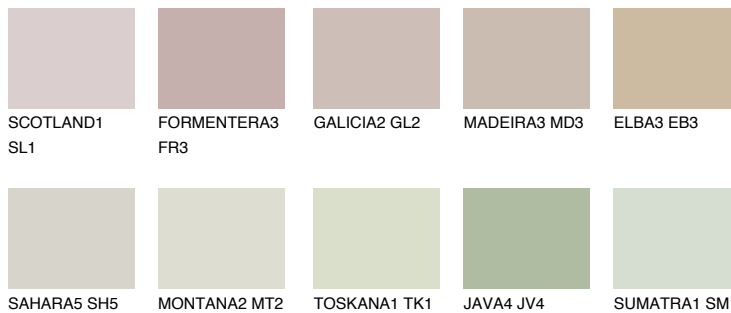

**PAMPA3 PM3**52% **TSR** 48%**Kompatibilna boja****BOJE PALETE COLOURS OF NATURE****Boje palete Intense**

Više informacija o žbukama i bojama, možete pronaći na  
[www.ceresit.hr](http://www.ceresit.hr)