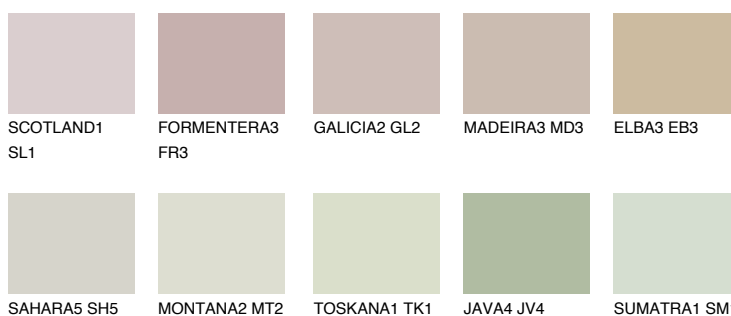

**PAMPA3 PM3**52% **TSR** 48%**Kompatibilna boja****BOJE PALETE COLOURS OF NATURE****Boje palete Intense**

Više informacija o žbukama i bojama, možete pronaći na  
[www.ceresit.hr](http://www.ceresit.hr)