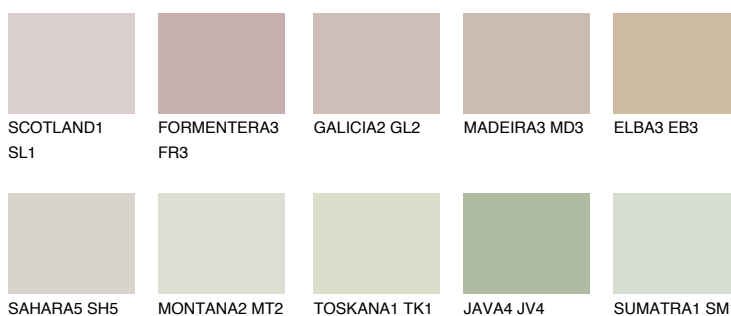

**PAMPA3 PM3**52% **TSR** 48%**Kompatibilna boja****BOJE PALETE COLOURS OF NATURE****Boje palete Intense**

Više informacija o žbukama i bojama, možete pronaći na
www.ceresit.hr