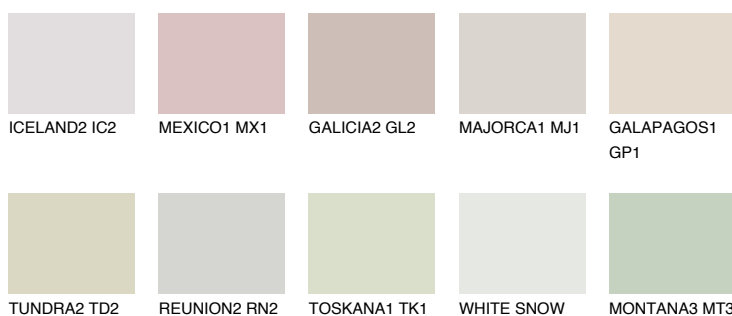

**PAMPA2 PM2**60% **TSR** 57%**Kompatibilna boja****BOJE PALETE COLOURS OF NATURE****Boje palete Intense**

Više informacija o žbukama i bojama, možete pronaći na www.ceresit.hr