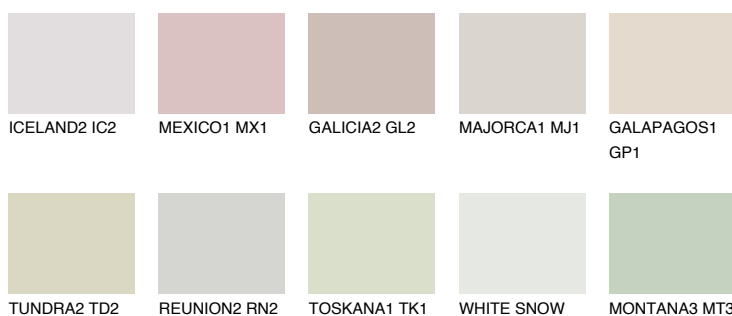

**PAMPA2 PM2**60% **TSR** 57%**Kompatibilna boja****BOJE PALETE COLOURS OF NATURE****Boje palete Intense**

Više informacija o žbukama i bojama, možete pronaći na [www.ceresit.hr](http://www.ceresit.hr)