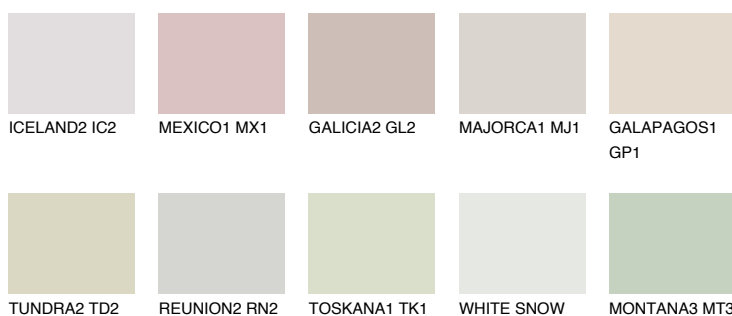

**PAMPA2 PM2**60% **TSR** 57%**Kompatibilna boja****BOJE PALETE COLOURS OF NATURE****Boje palete Intense**

Više informacija o žbukama i bojama, možete pronaći na  
[www.ceresit.hr](http://www.ceresit.hr)