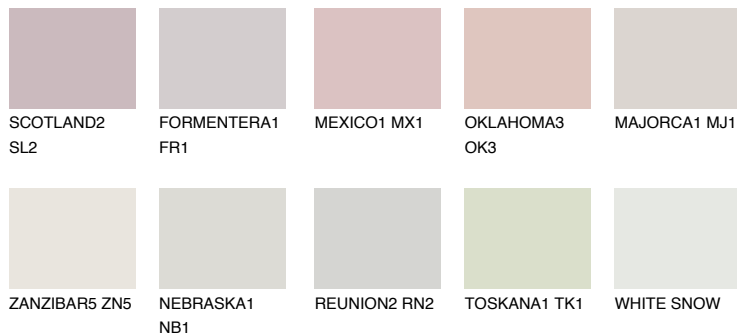


**PAMPA1 PM1**70% **TSR** 68%**Kompatibilna boja****BOJE PALETE COLOURS OF NATURE****Boje palete Intense**

Više informacija o žbukama i bojama, možete pronaći na
www.ceresit.hr