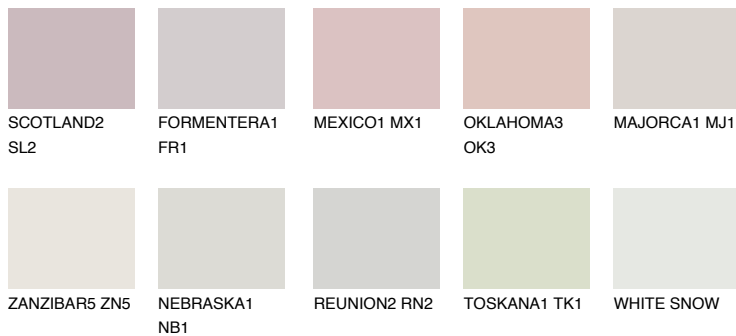


**PAMPA1 PM1**70% **TSR** 68%**Kompatibilna boja****BOJE PALETE COLOURS OF NATURE****Boje palete Intense**

Više informacija o žbukama i bojama, možete pronaći na
www.ceresit.hr