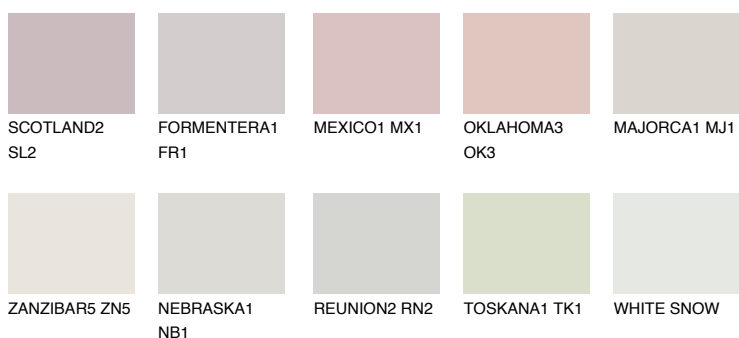


**PAMPA1 PM1**70% **TSR** 68%**Kompatibilna boja****BOJE PALETE COLOURS OF NATURE****Boje palete Intense**

Više informacija o žbukama i bojama, možete pronaći na  
[www.ceresit.hr](http://www.ceresit.hr)