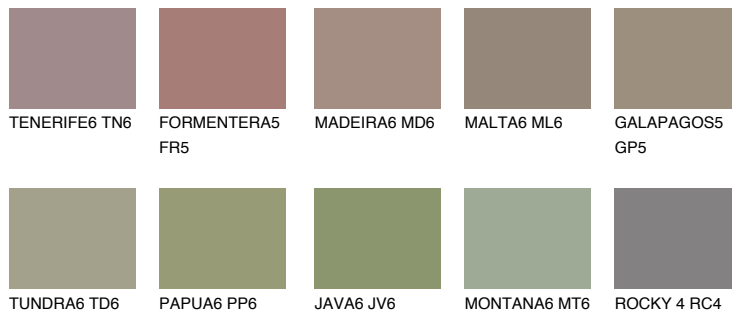

**GALAPAGOS6 GP6**☀ 22% **TSR** 20%**Kompatibilna boja****BOJE PALETE COLOURS OF NATURE****Boje palete Intense**

Više informacija o žbukama i bojama, možete pronaći na [www.ceresit.hr](http://www.ceresit.hr)

Predstavljene boje odnose se na žbuke i boje koje nudi Ceresit. Zbog upotrebe digitalnih tehnika, predstavljene boje možda ne odgovaraju u potpunosti stvarnim bojama pa se ne mogu smatrati pouzdanom prezentacijom boja. Preporučujemo provjeru jedinstvenih uzoraka boja.