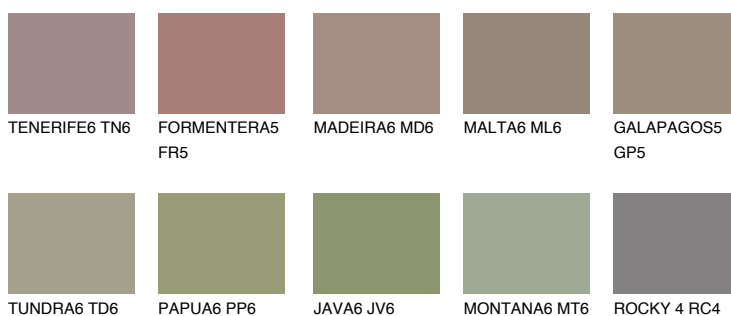

## GALAPAGOS6 GP6

☀ 22%    **TSR** 20%

### Kompatibilna boja

#### BOJE PALETE COLOURS OF NATURE