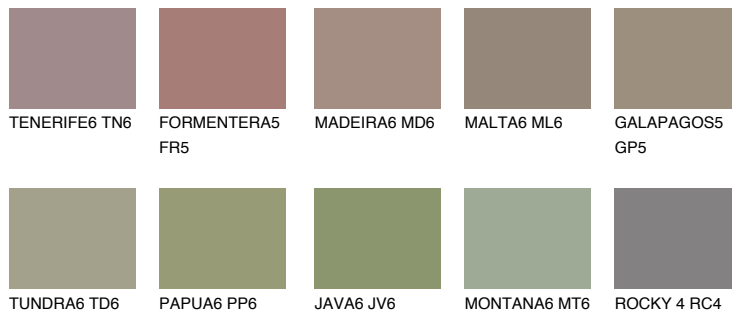

**GALAPAGOS6 GP6**☀ 22% **TSR** 20%**Kompatibilna boja****BOJE PALETE COLOURS OF NATURE****Boje palete Intense**

Više informacija o žbukama i bojama, možete pronaći na www.ceresit.hr