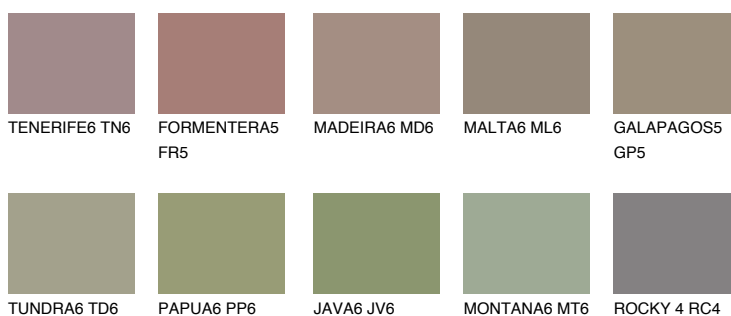


**GALAPAGOS6 GP6**☀ 22%   **TSR 20%****Kompatibilna boja****BOJE PALETE COLOURS OF NATURE****Boje palete Intense**

Više informacija o žbukama i bojama, možete pronaći na  
[www.ceresit.hr](http://www.ceresit.hr)