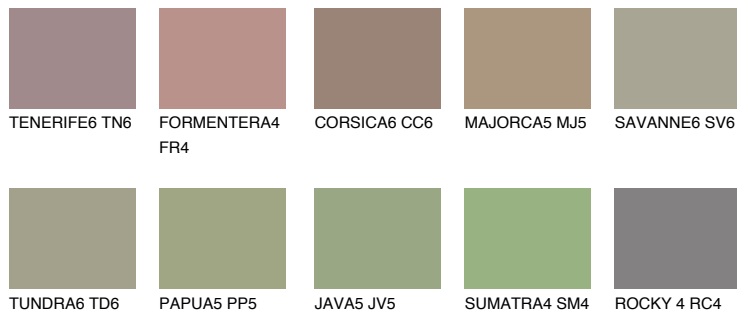

GALAPAGOS5 GP5☀ 28% **TSR** 25%**Kompatibilna boja****BOJE PALETE COLOURS OF NATURE****Boje palete Intense**

Više informacija o žbukama i bojama, možete pronaći na www.ceresit.hr

Predstavljene boje odnose se na žbuke i boje koje nudi Ceresit. Zbog upotrebe digitalnih tehnika, predstavljene boje možda ne odgovaraju u potpunosti stvarnim bojama pa se ne mogu smatrati pouzdanom prezentacijom boja. Preporučujemo provjeru jedinstvenih uzoraka boja.