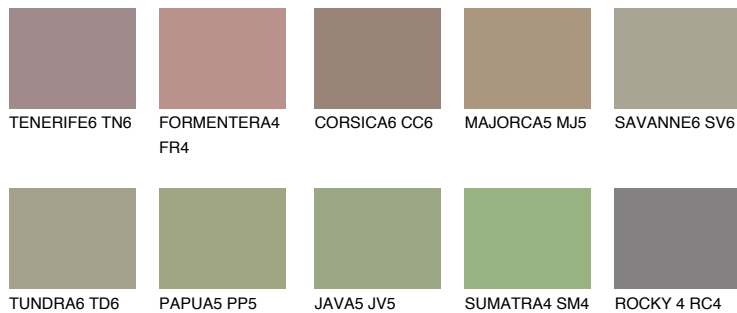

**GALAPAGOS5 GP5**☀ 28% **TSR** 25%**Kompatibilna boja****BOJE PALETE COLOURS OF NATURE****Boje palete Intense**

Više informacija o žbukama i bojama, možete pronaći na
www.ceresit.hr