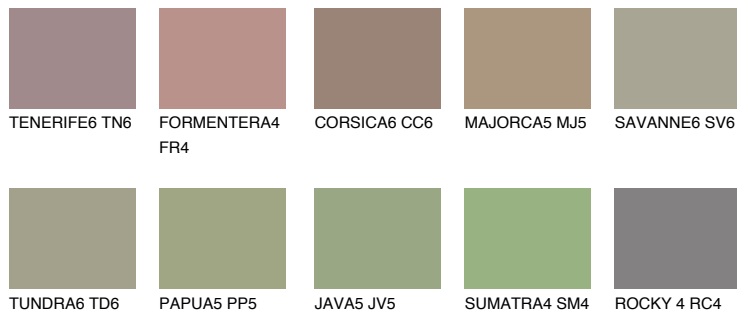

**GALAPAGOS5 GP5**☀ 28% **TSR** 25%**Kompatibilna boja****BOJE PALETE COLOURS OF NATURE****Boje palete Intense**

Više informacija o žbukama i bojama, možete pronaći na [www.ceresit.hr](http://www.ceresit.hr)

Predstavljene boje odnose se na žbuke i boje koje nudi Ceresit. Zbog upotrebe digitalnih tehnika, predstavljene boje možda ne odgovaraju u potpunosti stvarnim bojama pa se ne mogu smatrati pouzdanom prezentacijom boja. Preporučujemo provjeru jedinstvenih uzoraka boja.