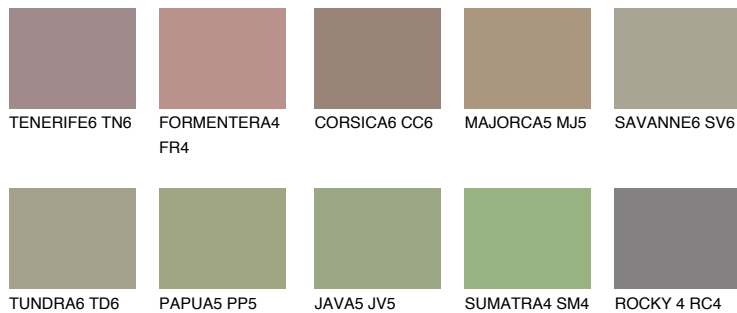

**GALAPAGOS5 GP5**☀ 28% **TSR** 25%**Kompatibilna boja****BOJE PALETE COLOURS OF NATURE****Boje palete Intense**

Više informacija o žbukama i bojama, možete pronaći na  
[www.ceresit.hr](http://www.ceresit.hr)