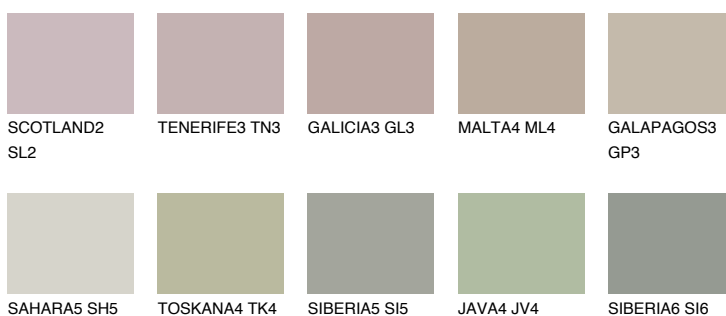

**GALAPAGOS4 GP4**☀ 43% **TSR** 38%**Kompatibilna boja****BOJE PALETE COLOURS OF NATURE****Boje palete Intense**

Više informacija o žbukama i bojama, možete pronaći na  
[www.ceresit.hr](http://www.ceresit.hr)