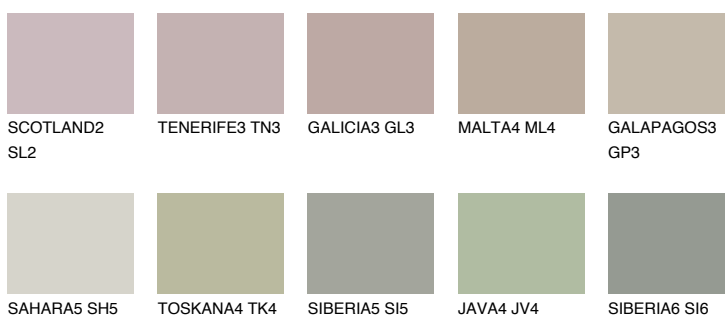

**GALAPAGOS4 GP4**☀ 43% **TSR** 38%**Kompatibilna boja****BOJE PALETE COLOURS OF NATURE****Boje palete Intense**

Više informacija o žbukama i bojama, možete pronaći na
www.ceresit.hr