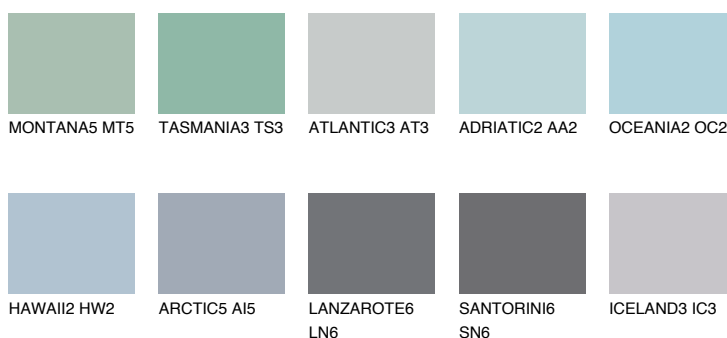

**POLYNESIA1 PS1**56% **TSR** 57%**Kompatibilna boja****BOJE PALETE COLOURS OF NATURE****Boje palete Intense**

Više informacija o žbukama i bojama, možete pronaći na [www.ceresit.hr](http://www.ceresit.hr)