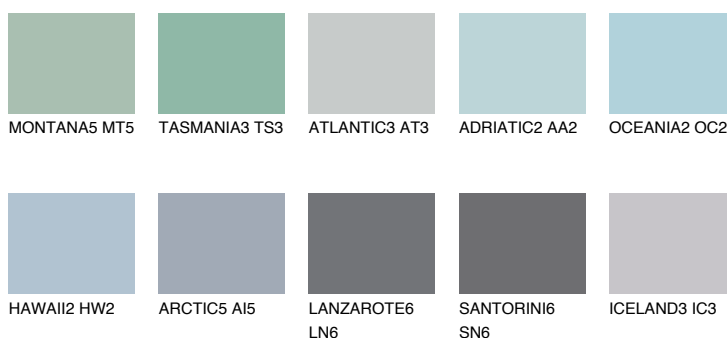

**POLYNESIA1 PS1**56% **TSR** 57%**Kompatibilna boja****BOJE PALETE COLOURS OF NATURE****Boje palete Intense**

Više informacija o žbukama i bojama, možete pronaći na www.ceresit.hr