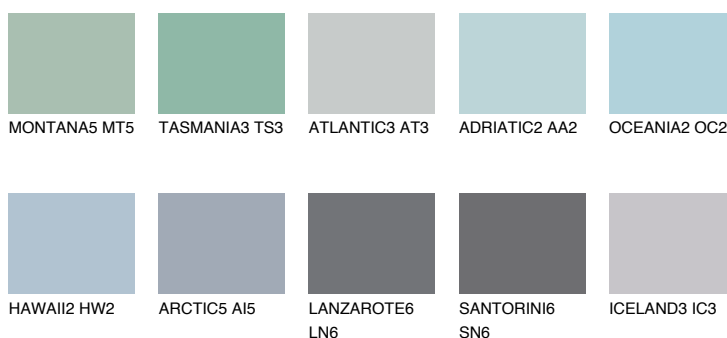

**POLYNESIA1 PS1**56% **TSR** 57%**Kompatibilna boja****BOJE PALETE COLOURS OF NATURE****Boje palete Intense**

Više informacija o žbukama i bojama, možete pronaći na  
[www.ceresit.hr](http://www.ceresit.hr)