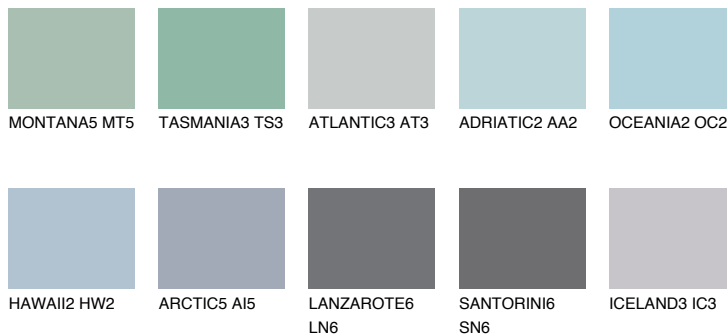

**POLYNESIA1 PS1**56% **TSR** 57%**Kompatibilna boja****BOJE PALETE COLOURS OF NATURE****Boje palete Intense**

Više informacija o žbukama i bojama, možete pronaći na
www.ceresit.hr