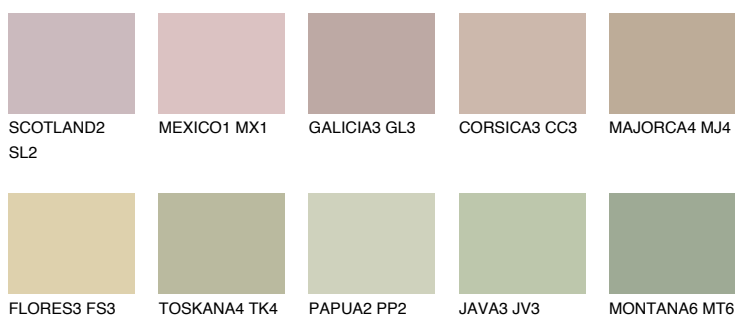

**GALAPAGOS3 GP3**50% **TSR** 45%**Kompatibilna boja****BOJE PALETE COLOURS OF NATURE****Boje palete Intense**

Više informacija o žbukama i bojama, možete pronaći na
www.ceresit.hr