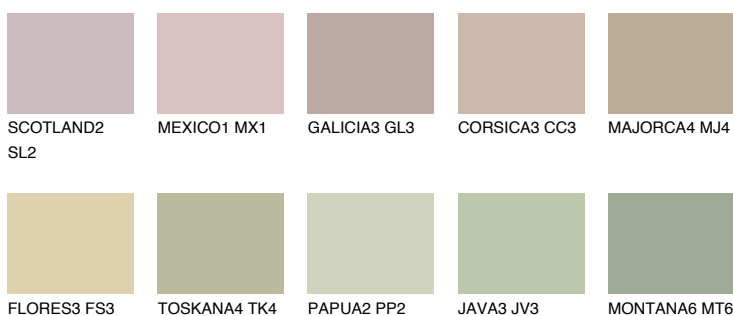

**GALAPAGOS3 GP3**50% **TSR** 45%**Kompatibilna boja****BOJE PALETE COLOURS OF NATURE****Boje palete Intense**

Više informacija o žbukama i bojama, možete pronaći na  
[www.ceresit.hr](http://www.ceresit.hr)