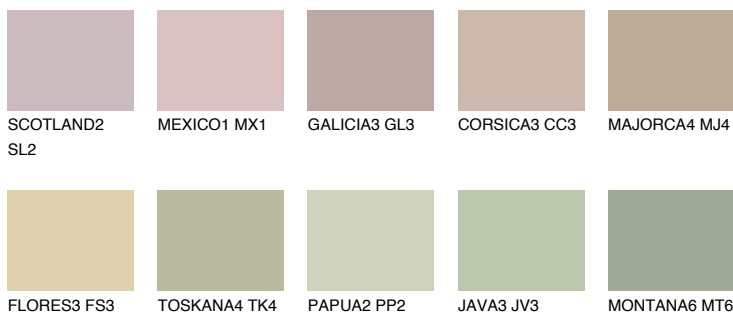

**GALAPAGOS3 GP3**50% **TSR** 45%**Kompatibilna boja****BOJE PALETE COLOURS OF NATURE****Boje palete Intense**

Više informacija o žbukama i bojama, možete pronaći na
www.ceresit.hr