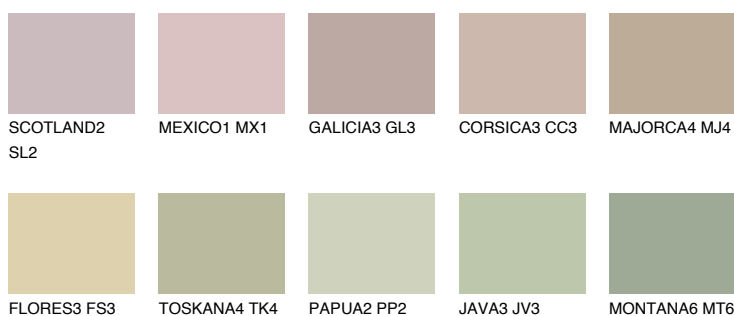

**GALAPAGOS3 GP3**50% **TSR** 45%**Kompatibilna boja****BOJE PALETE COLOURS OF NATURE****Boje palete Intense**

Više informacija o žbukama i bojama, možete pronaći na  
[www.ceresit.hr](http://www.ceresit.hr)