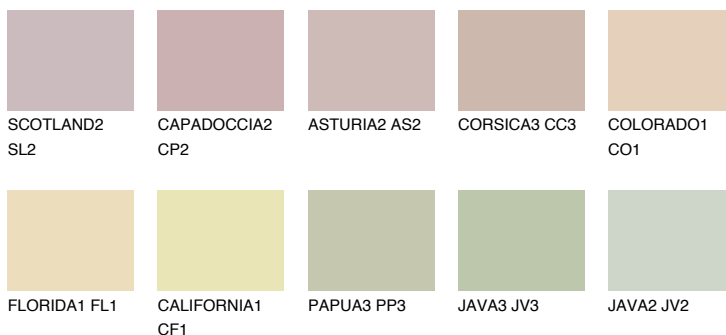

**GALAPAGOS2 GP2**58% **TSR** 53%**Kompatibilna boja****BOJE PALETE COLOURS OF NATURE****Boje palete Intense**

Više informacija o žbukama i bojama, možete pronaći na  
[www.ceresit.hr](http://www.ceresit.hr)