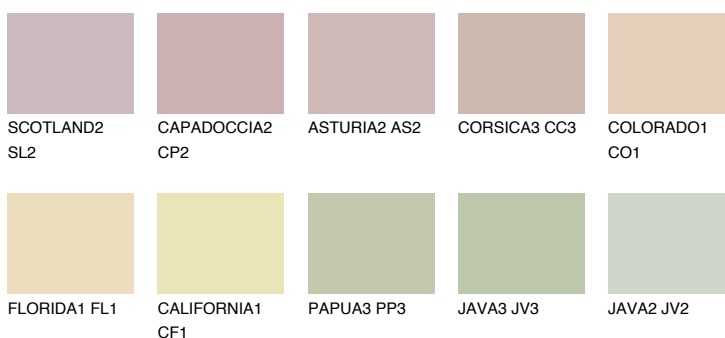

**GALAPAGOS2 GP2**58% **TSR** 53%**Kompatibilna boja****BOJE PALETE COLOURS OF NATURE****Boje palete Intense**

Više informacija o žbukama i bojama, možete pronaći na
www.ceresit.hr