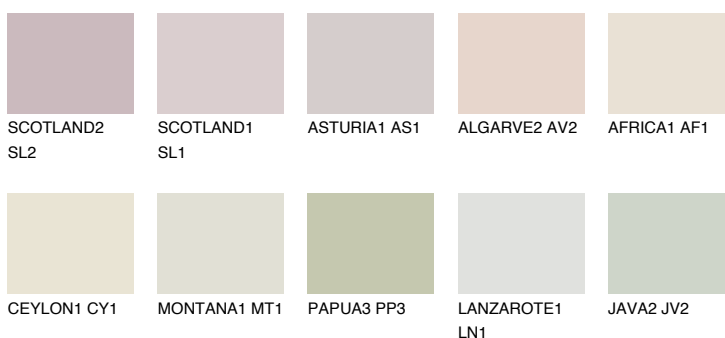


**GALAPAGOS1 GP1**72% **TSR** 63%**Kompatibilna boja****BOJE PALETE COLOURS OF NATURE****Boje palete Intense**

Više informacija o žbukama i bojama, možete pronaći na
www.ceresit.hr