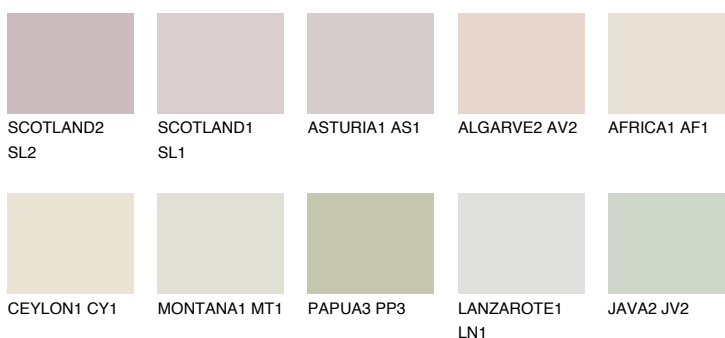


**GALAPAGOS1 GP1**72% **TSR** 63%**Kompatibilna boja****BOJE PALETE COLOURS OF NATURE****Boje palete Intense**

Više informacija o žbukama i bojama, možete pronaći na  
[www.ceresit.hr](http://www.ceresit.hr)