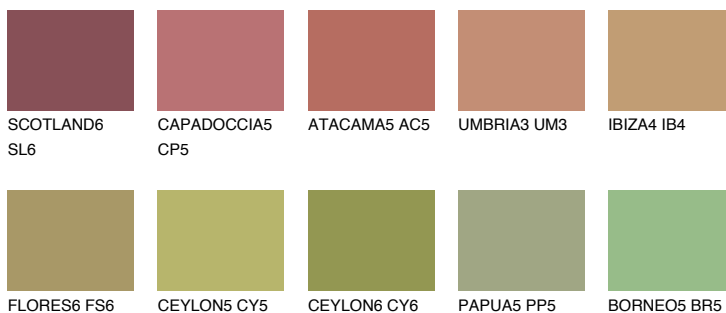

**ELBA6 EB6**☀ 26% **TSR** 24%

Kompatibilna boja

BOJE PALETE COLOURS OF NATURE

Boje palete Intense

Više informacija o žbukama i bojama, možete pronaći na
www.ceresit.hr