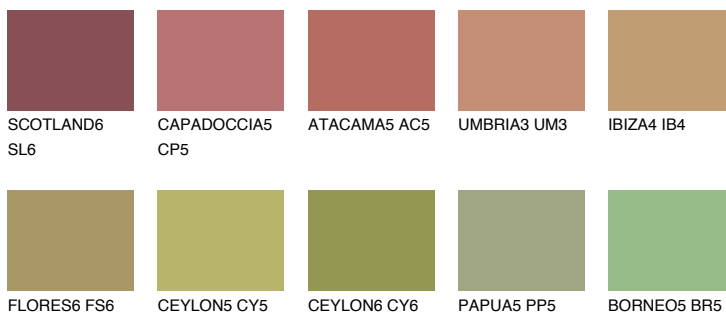

**ELBA6 EB6**☀ 26% **TSR** 24%**Kompatibilna boja****BOJE PALETE COLOURS OF NATURE****Boje palete Intense**

Više informacija o žbukama i bojama, možete pronaći na  
[www.ceresit.hr](http://www.ceresit.hr)