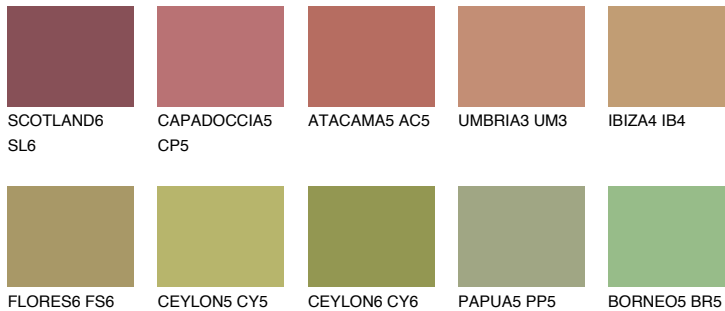

**ELBA6 EB6**☀ 26% **TSR** 24%**Kompatibilna boja****BOJE PALETE COLOURS OF NATURE****Boje palete Intense**

Više informacija o žbukama i bojama, možete pronaći na
www.ceresit.hr