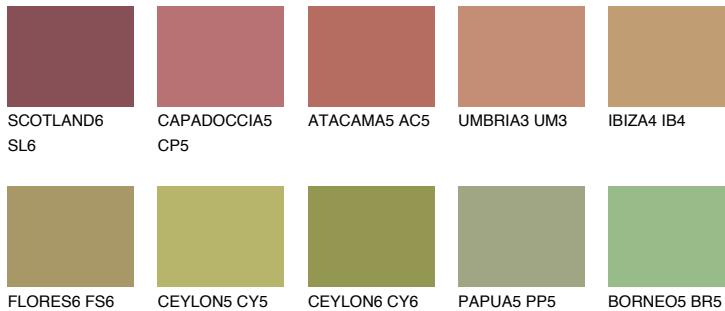

**ELBA6 EB6**☀ 26% **TSR** 24%**Kompatibilna boja****BOJE PALETE COLOURS OF NATURE****Boje palete Intense**

Više informacija o žbukama i bojama, možete pronaći na  
[www.ceresit.hr](http://www.ceresit.hr)