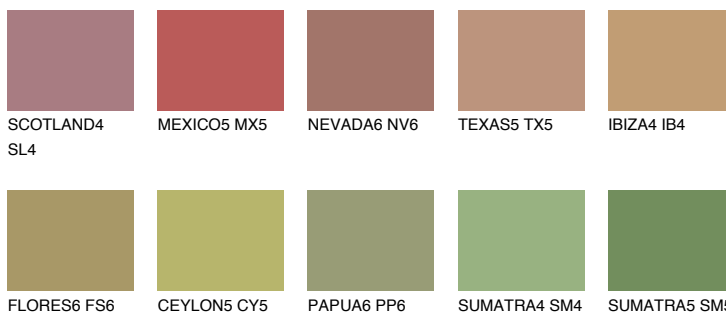

**ELBA5 EB5**☀ 33%   **TSR 32%**

## Kompatibilna boja

### BOJE PALETE COLOURS OF NATURE

### Boje palete Intense

Više informacija o žbukama i bojama, možete pronaći na  
[www.ceresit.hr](http://www.ceresit.hr)