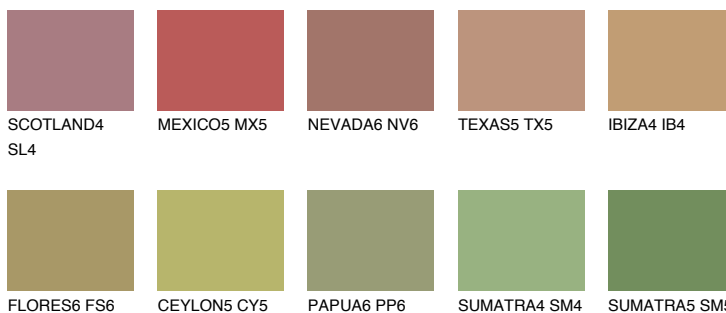

**ELBA5 EB5**☾ 33% **TSR 32%**

Kompatibilna boja

BOJE PALETE COLOURS OF NATURE

Boje palete Intense

Više informacija o žbukama i bojama, možete pronaći na
www.ceresit.hr