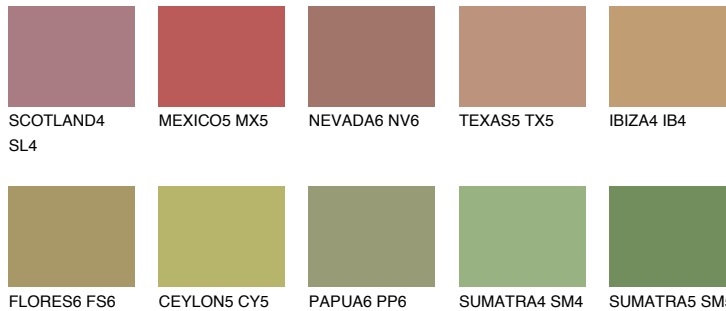

**ELBA5 EB5**☾ 33% **TSR 32%**

Kompatibilna boja

BOJE PALETE COLOURS OF NATURE

Boje palete Intense

Više informacija o žbukama i bojama, možete pronaći na
www.ceresit.hr