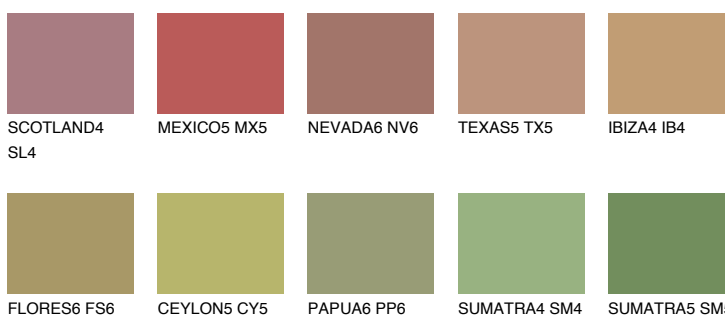

**ELBA5 EB5**☀ 33% **TSR 32%**

Kompatibilna boja

BOJE PALETE COLOURS OF NATURE

Boje palete Intense

Više informacija o žbukama i bojama, možete pronaći na
www.ceresit.hr