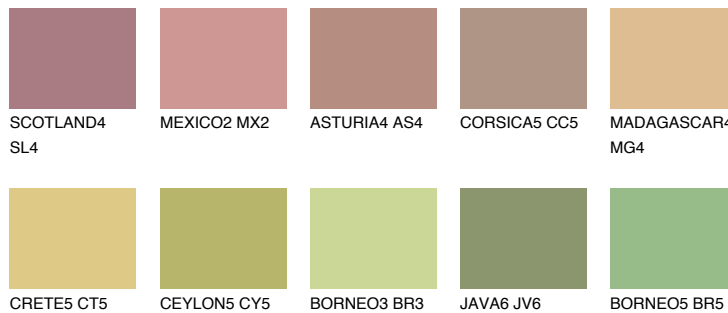

**ELBA4 EB4**☀ 40% **TSR** 39%**Kompatibilna boja****BOJE PALETE COLOURS OF NATURE****Boje palete Intense**

Više informacija o žbukama i bojama, možete pronaći na
www.ceresit.hr