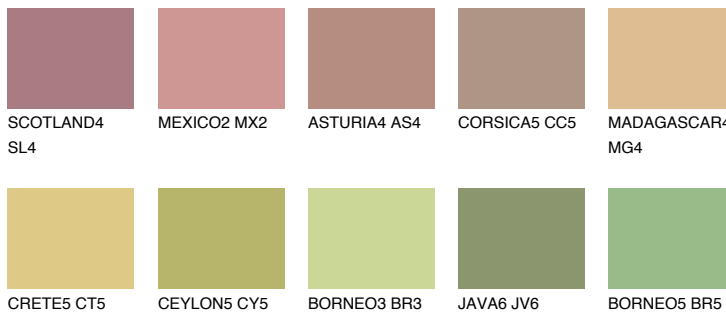

**ELBA4 EB4**☀️ 40% **TSR** 39%**Kompatibilna boja****BOJE PALETE COLOURS OF NATURE****Boje palete Intense**

Više informacija o žbukama i bojama, možete pronaći na
www.ceresit.hr