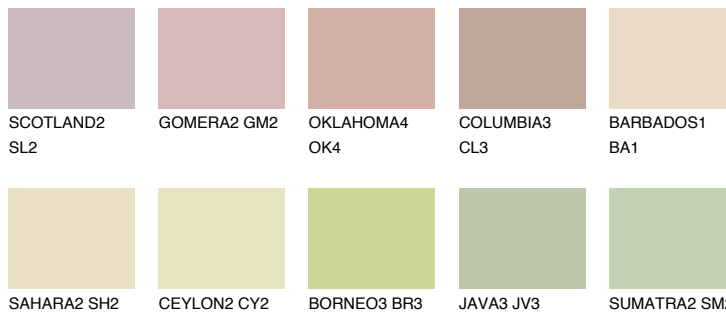

**ELBA3 EB3**51% **TSR** 47%**Kompatibilna boja****BOJE PALETE COLOURS OF NATURE****Boje palete Intense**

Više informacija o žbukama i bojama, možete pronaći na  
[www.ceresit.hr](http://www.ceresit.hr)