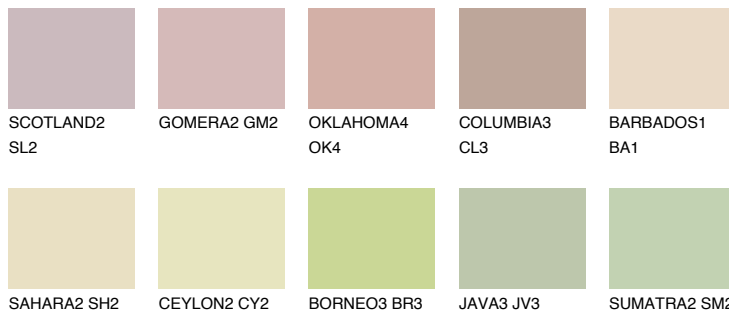

**ELBA3 EB3**51% **TSR** 47%**Kompatibilna boja****BOJE PALETE COLOURS OF NATURE****Boje palete Intense**

Više informacija o žbukama i bojama, možete pronaći na
www.ceresit.hr