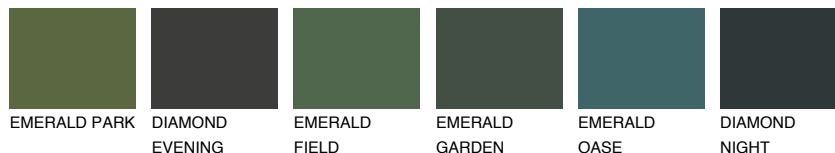

**ELBA2 EB2**65% **TSR** 62%

Kompatibilna boja

BOJE PALETE COLOURS OF NATURE

Boje palete Intense

Više informacija o žbukama i bojama, možete pronaći na
www.ceresit.hr