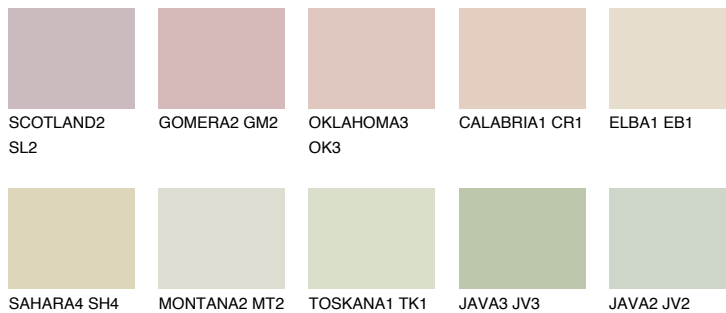

**ELBA2 EB2**65% **TSR** 62%

Kompatibilna boja

BOJE PALETE COLOURS OF NATURE

Boje palete Intense

Više informacija o žbukama i bojama, možete pronaći na
www.ceresit.hr