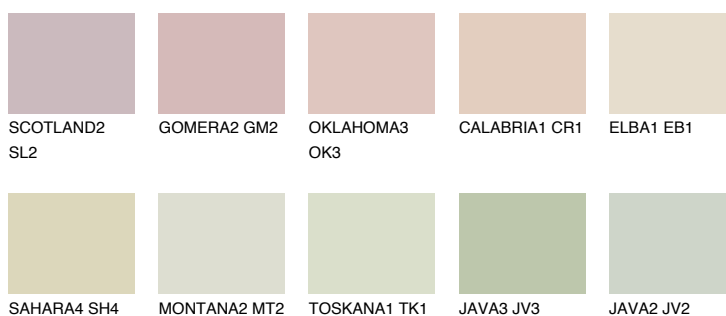

**ELBA2 EB2**65% **TSR** 62%

Kompatibilna boja

BOJE PALETE COLOURS OF NATURE

Boje palete Intense

Više informacija o žbukama i bojama, možete pronaći na
www.ceresit.hr