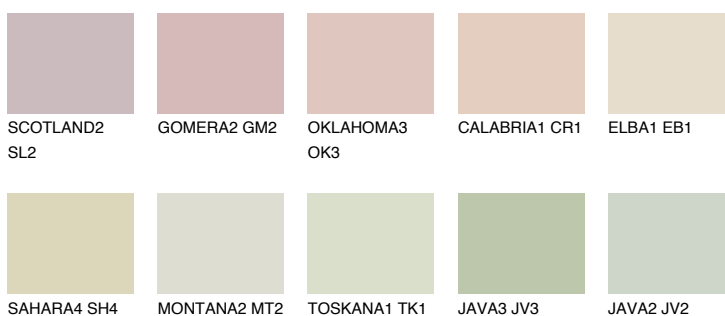

**ELBA2 EB2**65% **TSR** 62%

## Kompatibilna boja

### BOJE PALETE COLOURS OF NATURE

### Boje palete Intense

Više informacija o žbukama i bojama, možete pronaći na  
[www.ceresit.hr](http://www.ceresit.hr)