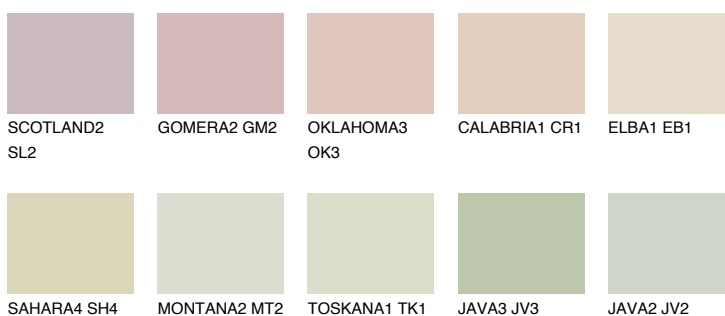

**ELBA2 EB2**65% **TSR** 62%

Kompatibilna boja

BOJE PALETE COLOURS OF NATURE

Boje palete Intense

Više informacija o žbukama i bojama, možete pronaći na
www.ceresit.hr