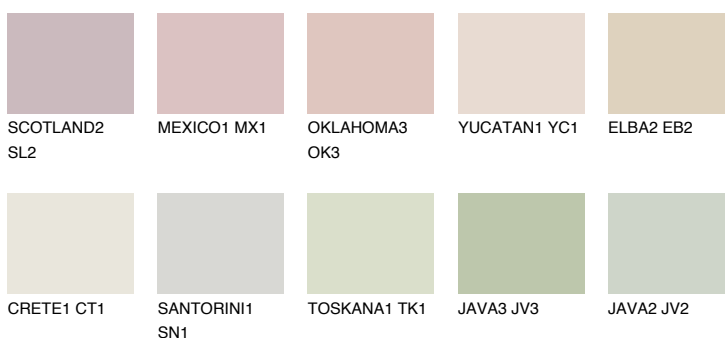


**ELBA1 EB1**73% **TSR** 71%

## Kompatibilna boja

### BOJE PALETE COLOURS OF NATURE

### Boje palete Intense

Više informacija o žbukama i bojama, možete pronaći na  
[www.ceresit.hr](http://www.ceresit.hr)