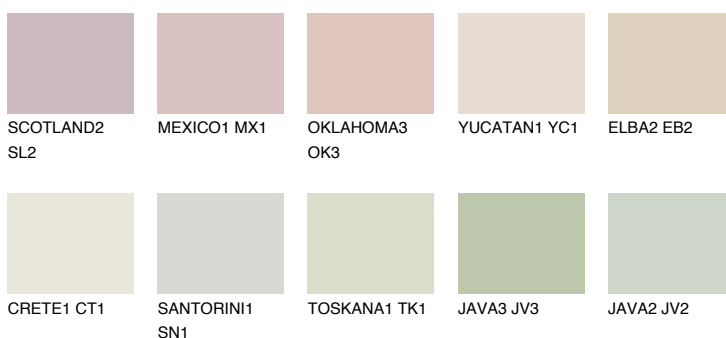


**ELBA1 EB1**73% **TSR** 71%

Kompatibilna boja

BOJE PALETE COLOURS OF NATURE

Boje palete Intense

Više informacija o žbukama i bojama, možete pronaći na
www.ceresit.hr