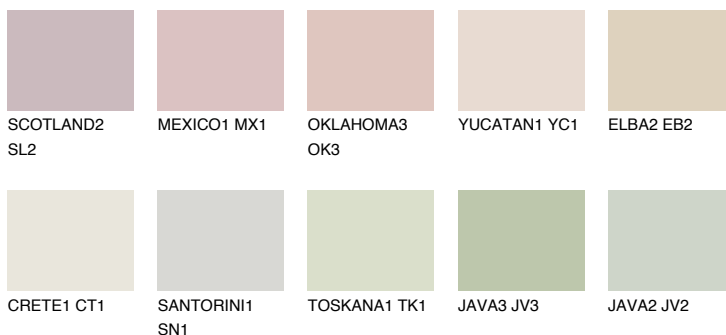


**ELBA1 EB1**73% **TSR** 71%

Kompatibilna boja

BOJE PALETE COLOURS OF NATURE

Boje palete Intense

Više informacija o žbukama i bojama, možete pronaći na
www.ceresit.hr