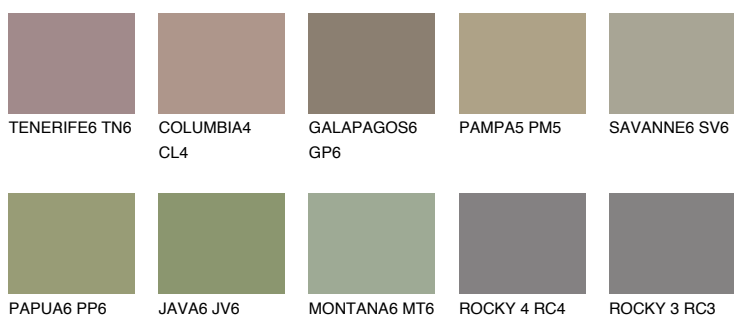

**MALTA6 ML6**☀ 25% **TSR** 22%**Kompatibilna boja****BOJE PALETE COLOURS OF NATURE****Boje palete Intense**

Više informacija o žbukama i bojama, možete pronaći na www.ceresit.hr