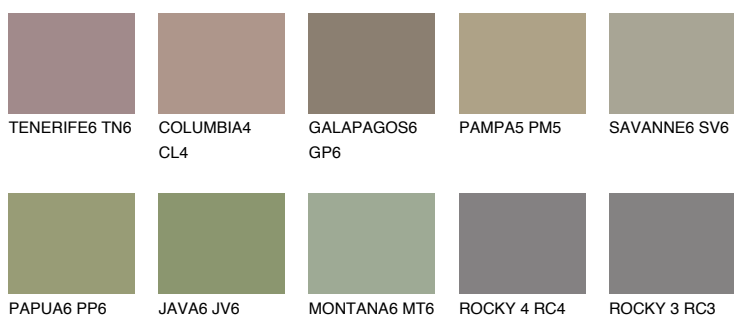

**MALTA6 ML6**☀ 25% **TSR** 22%**Kompatibilna boja****BOJE PALETE COLOURS OF NATURE****Boje palete Intense**

Više informacija o žbukama i bojama, možete pronaći na
www.ceresit.hr