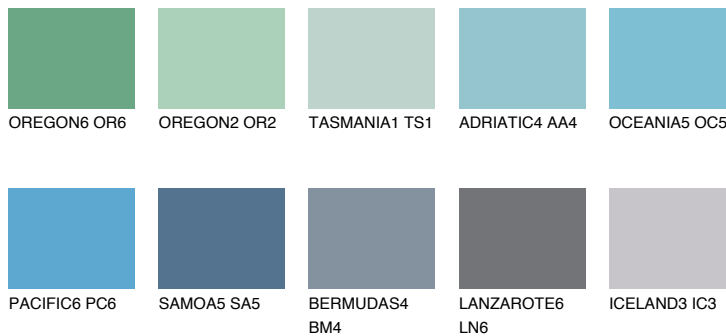

**OCEANIA6 OC6**40% **TSR** 51%**Kompatibilna boja****BOJE PALETE COLOURS OF NATURE****Boje palete Intense**

Više informacija o žbukama i bojama, možete pronaći na  
[www.ceresit.hr](http://www.ceresit.hr)