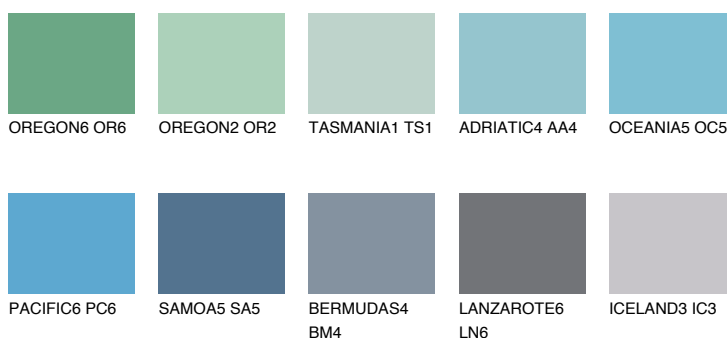

**OCEANIA6 OC6**40% **TSR** 51%**Kompatibilna boja****BOJE PALETE COLOURS OF NATURE****Boje palete Intense**

Više informacija o žbukama i bojama, možete pronaći na
www.ceresit.hr