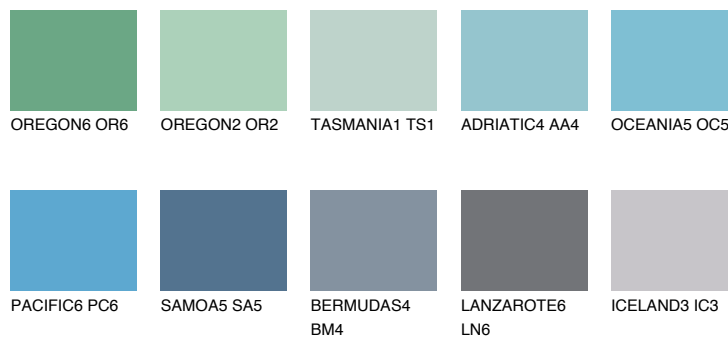

**OCEANIA6 OC6**40% **TSR** 51%**Kompatibilna boja****BOJE PALETE COLOURS OF NATURE****Boje palete Intense**

Više informacija o žbukama i bojama, možete pronaći na
www.ceresit.hr