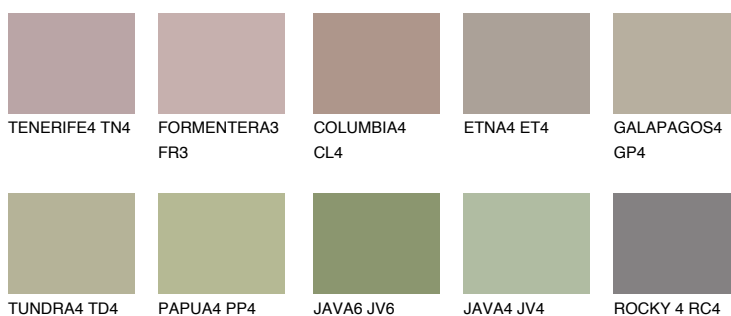

## MALTA5 ML5

☀ 34%    **TSR** 29%

### Kompatibilna boja

#### BOJE PALETE COLOURS OF NATURE

#### Boje palete Intense

Više informacija o žbukama i bojama, možete pronaći na [www.ceresit.hr](http://www.ceresit.hr)