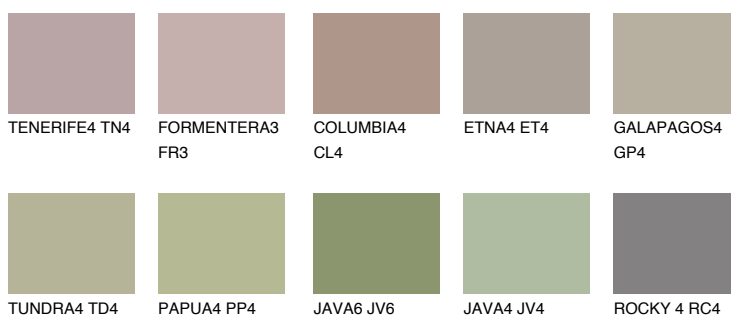

**MALTA5 ML5**☀ 34% **TSR** 29%**Kompatibilna boja****BOJE PALETE COLOURS OF NATURE****Boje palete Intense**

Više informacija o žbukama i bojama, možete pronaći na www.ceresit.hr