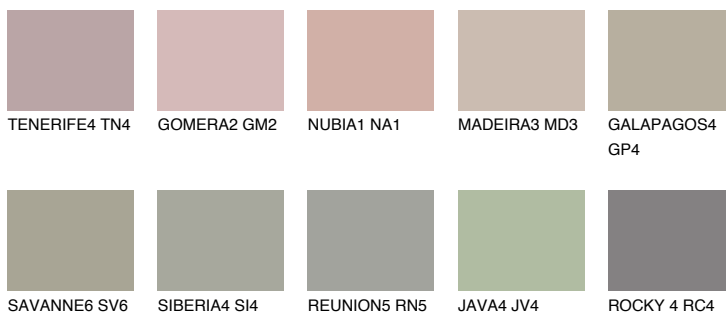

**MALTA4 ML4**42% **TSR** 36%**Kompatibilna boja****BOJE PALETE COLOURS OF NATURE****Boje palete Intense**

Više informacija o žbukama i bojama, možete pronaći na www.ceresit.hr